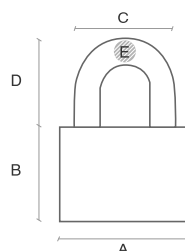

### DIMENSIONES Y NÚMERO DE PINES (Y120/122)

40	Largo	40mm	Ancho	62mm	5
50	Largo	50mm	Ancho	72mm	5
60	Largo	60mm	Ancho	85mm	5
70	Largo	70mm	Ancho	93mm	5

### DIMENSIONES Y NÚMERO DE PINES (Y124)

60	Largo	60mm	Ancho	45mm	5
70	Largo	70mm	Ancho	55mm	5

### OPERACIÓN

Operación	Llave mecánica.
Información técnica	Gancho en acero endurecido al Boro Igualado 2 ó 4 unidades en tamaño 50t Doble bloqueo Gancho anti-segueta.
Garantía	Garantía de por vida: si este producto dejase de funcionar debido a un defecto de fabricación.

### MATERIALES

Cuerpo	Latón
Gancho	Acero
Llaves	Latón Niquelado
Otros	Opcional: Sistema igualado por 2 ó 4