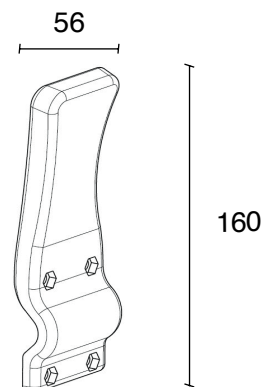

# Manos libres para manijas

SKU: 9192

**Operación:** Fijación en manijas

**Información técnica:** Manos libres que permite apertura de puertas con ceradura de manijas de geometría plana o cilíndrica. Viene con tornillos M4x20 para manijas cilíndricas de hasta 19mm de diámetro. Viene con tornillos M4x30 para manijas con perfil de hasta 28mm. Cuenta con insertos y almohadillas de goma para evitar dañar el acabado de tu manija.

## Materiales

- Cuerpo: PA66 (Poliamida 66 o Nylon 66)
- Tornillos: Acero

## Dimensiones

Largo: 18mm  
Ancho: 56mm  
Alto: 160mm