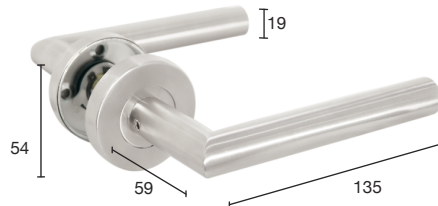

### DIMENSIONES

Largo 135mm

Ancho 54mm

### OPERACIÓN

<b>Operación</b>	Manijas para acople a cuerpo de cerradura de embutir.
<b>Información técnica</b>	Resorte incluido en el cuerpo para evitar daño en resorte del cerradura de embutir. Manijas en zamac o acero inoxidable con opción de escudo para cilindro y/o jaladera para puerta dependiendo de la referencia.
<b>Garantía</b>	Garantía de por vida: si este producto dejase de funcionar debido a un defecto de fabricación.