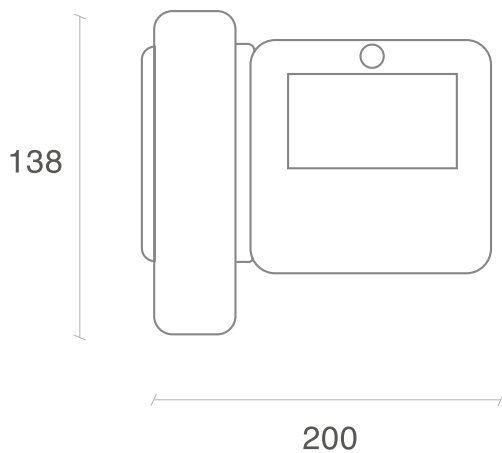

# Especificaciones

Materiales YDV4403

Cuerpo	Plástico
Diales	N.A.
Pestillo	N.A.
Cantonera	N.A.

# Dimensiones

Largo: 37 mm Ancho: 200mm  
Alto: 168mm

Largo: 52 mm Ancho: 119mm  
Alto: 220mm